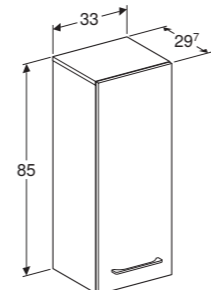

Composition avec 1 colonne haute de 150 cm
(combinaison de 2 colonnes de H 65 et H 85 cm)

Composition avec 1 colonne haute de 170 cm
(combinaison de 2 colonnes de H 85 cm)

GEBERIT SELVA DÉTAILS TECHNIQUES

Meuble sous vasque + plan vasque en céramique
Largeur 55 cm

Meuble sous vasque + plan vasque en céramique
Largeur 80 cm

Meuble sous vasque + plan vasque en céramique
Largeur 130 cm

Colonne
Hauteur 65 cm

Colonne
Hauteur 85 cm

Pieds pour meuble
Hauteur 20 cm

Caractéristiques

- Vasques et meubles sous vasques vendus en pack.
- Vasques slim (15 mm) en céramique, avec trou de robinetterie et avec trop-plein.
- Meubles sous vasques avec découpe de siphon et vide technique de 7 cm.
- Tiroirs à fermeture ralentie, ouverture par poignée en aluminium chromé.
- Colonnes avec portes réversibles et tablettes réglables en hauteur.
- Caissons et façades en PPSM, finition laqué blanc brillant, bleu mat ou aspect bois.
- Meubles résistants à l'humidité P3 et certifiés FSC.
- Meubles vendus montés.
- Kit de fixation inclus.
- Pieds chromés en option.