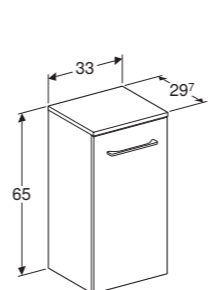

Composition avec 1 colonne haute de 150 cm
(combinaison de 2 colonnes de H 65 et H 85 cm)

Composition avec 1 colonne haute de 170 cm
(combinaison de 2 colonnes de H 85 cm)

GEBERIT SELVA DÉTAILS TECHNIQUES

Meuble sous vasque + plan vasque en céramique
Largeur 55 cm

Meuble sous vasque + plan vasque en céramique
Largeur 80 cm

Meuble sous vasque + plan vasque en céramique
Largeur 130 cm

Colonne
Hauteur 65 cm

Colonne
Hauteur 85 cm