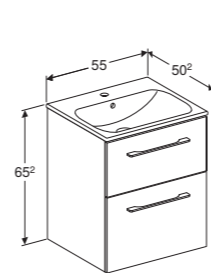

Exemples d'agencement

Composition avec 1 colonne basse
(colonne de H 65 cm)

Composition avec 2 colonnes latérales
(combinaison de 2 colonnes de H 65 et H 85 cm)

Composition avec 1 colonne haute de 130 cm
(combinaison de 2 colonnes de H 65 cm)

Composition avec 1 colonne haute de 150 cm
(combinaison de 2 colonnes de H 65 et H 85 cm)

Composition avec 1 colonne haute de 170 cm
(combinaison de 2 colonnes de H 85 cm)

GEBERIT SELVA DÉTAILS TECHNIQUES

Meuble sous vasque + plan vasque en céramique
Largeur 55 cm

Meuble sous vasque + plan vasque en céramique
Largeur 80 cm

Meuble sous vasque + plan vasque en céramique
Largeur 130 cm

Colonne
Hauteur 65 cm

Colonne
Hauteur 85 cm