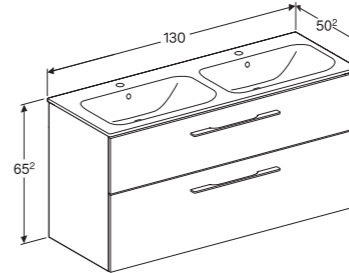

Composition avec 1 colonne haute de 150 cm
(combinaison de 2 colonnes de H 65 et H 85 cm)

Composition avec 1 colonne haute de 170 cm
(combinaison de 2 colonnes de H 85 cm)

GEBERIT SELVA DÉTAILS TECHNIQUES

Meuble sous vasque + plan vasque en céramique
Largeur 55 cm

Meuble sous vasque + plan vasque en céramique
Largeur 80 cm

Meuble sous vasque + plan vasque en céramique
Largeur 130 cm

Colonne
Hauteur 65 cm

Colonne
Hauteur 85 cm

Pieds pour meuble
Hauteur 20 cm

Caractéristiques

- Vasques et meubles sous vasques vendus en pack.
- Vasques slim (15 mm) en céramique, avec trou de robinetterie et avec trop-plein.
- Meubles sous vasques avec découpe de siphon et vide technique de 7 cm.
- Tiroirs à fermeture ralentie, ouverture par poignée en aluminium chromé.
- Colonnes avec portes réversibles et tablettes réglables en hauteur.
- Caissons et façades en PPSM, finition laqué blanc brillant, bleu mat ou aspect bois.
- Meubles résistants à l'humidité P3 et certifiés FSC.
- Meubles vendus montés.
- Kit de fixation inclus.
- Pieds chromés en option.