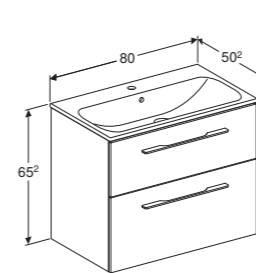

Exemples d'agencement

Composition avec 1 colonne basse
(colonne de H 65 cm)

Composition avec 2 colonnes latérales
(combinaison de 2 colonnes de H 65 et H 85 cm)

Composition avec 1 colonne haute de 130 cm
(combinaison de 2 colonnes de H 65 cm)

Composition avec 1 colonne haute de 150 cm
(combinaison de 2 colonnes de H 65 et H 85 cm)

Composition avec 1 colonne haute de 170 cm
(combinaison de 2 colonnes de H 85 cm)

GEBERIT SELVA DÉTAILS TECHNIQUES

Meuble sous vasque + plan vasque en céramique
Largeur 55 cm

Meuble sous vasque + plan vasque en céramique
Largeur 80 cm

Meuble sous vasque + plan vasque en céramique
Largeur 130 cm

Colonne
Hauteur 65 cm

Colonne
Hauteur 85 cm