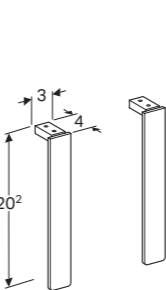

Composition avec 1 colonne haute de 150 cm
(combinaison de 2 colonnes de H 65 et H 85 cm)

Composition avec 1 colonne haute de 170 cm
(combinaison de 2 colonnes de H 85 cm)

GEBERIT SELVA DÉTAILS TECHNIQUES

Meuble sous vasque + plan vasque en céramique
Largeur 55 cm

Meuble sous vasque + plan vasque en céramique
Largeur 80 cm

Meuble sous vasque + plan vasque en céramique
Largeur 130 cm

Colonne
Hauteur 65 cm

Colonne
Hauteur 85 cm

Pieds pour meuble
Hauteur 20 cm

Caractéristiques

- Vasques et meubles sous vasques vendus en pack.
- Vasques slim (15 mm) en céramique, avec trou de robinetterie et avec trop-plein.
- Meubles sous vasques avec découpe de siphon et vide technique de 7 cm.
- Tiroirs à fermeture ralentie, ouverture par poignée en aluminium chromé.
- Colonnes avec portes réversibles et tablettes réglables en hauteur.
- Caissons et façades en PPSM, finition laqué blanc brillant, bleu mat ou aspect bois.
- Meubles résistants à l'humidité P3 et certifiés FSC.
- Meubles vendus montés.
- Kit de fixation inclus.
- Pieds chromés en option.